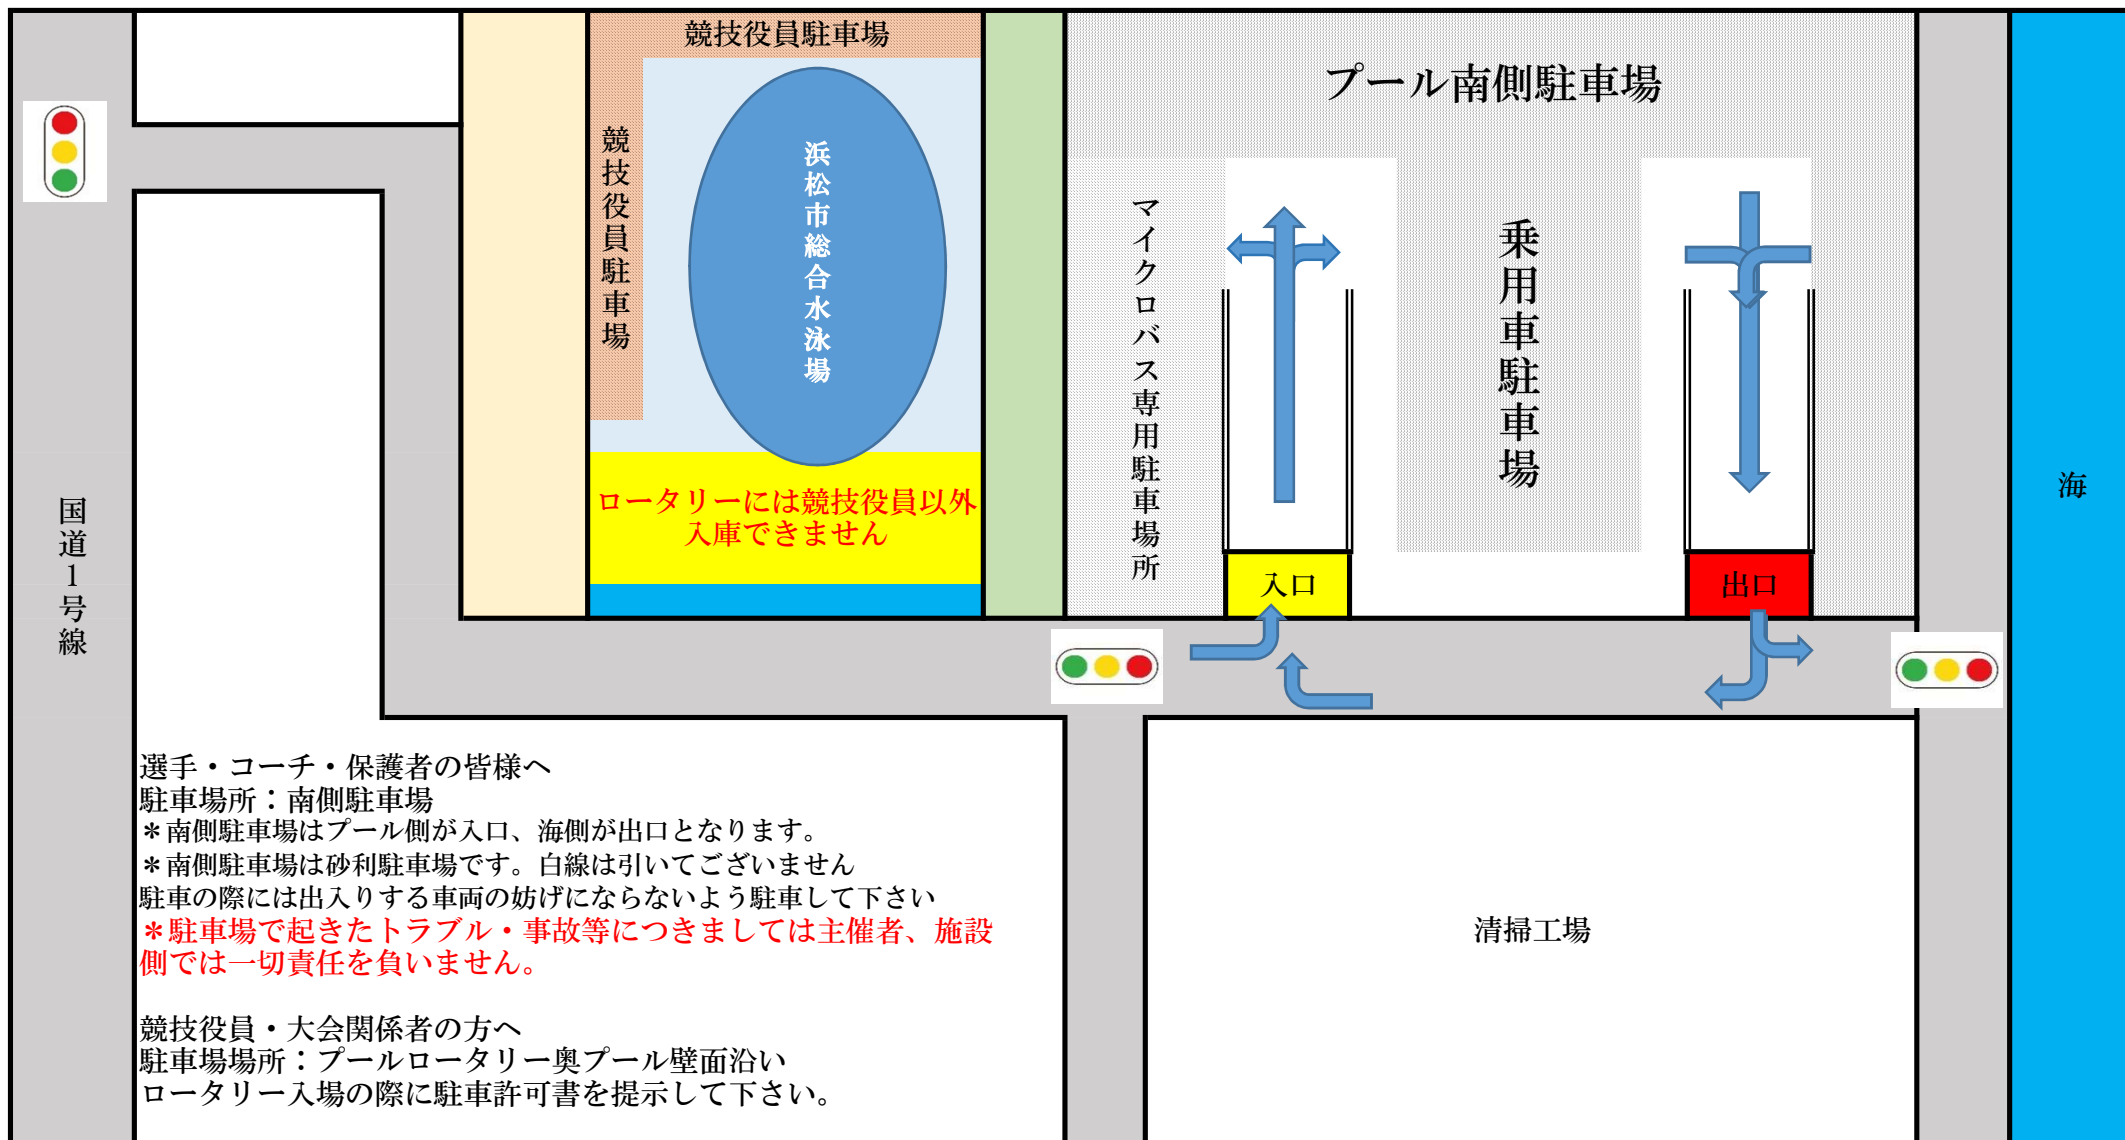

会場駐車場図

選手・コーチ・保護者の皆様へ

駐車場所：南側駐車場

* 南側駐車場はプール側が入口、海側が出口となります。

* 南側駐車場は砂利駐車場です。白線は引いてございません

駐車の際には出入りする車両の妨げにならないよう駐車して下さい

*** 駐車場で起きたトラブル・事故等につきましては主催者、施設側では一切責任を負いません。**

競技役員・大会関係者の方へ

駐車場所：プールロータリー奥プール壁面沿い

ロータリー入場の際に駐車許可書を提示して下さい。